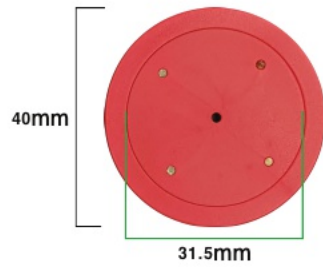

1. 칩 종류

색상

제품명 : 색상칩
 무게 : 11.5g
 직경 : 40mm
 두께 : 3mm

색상

2. 축제/행사 관련 칩 제작 예시 * 실제로 진행된 작업물이 아닌 예시를 위해 작업되었습니다.

봄

여름

가을