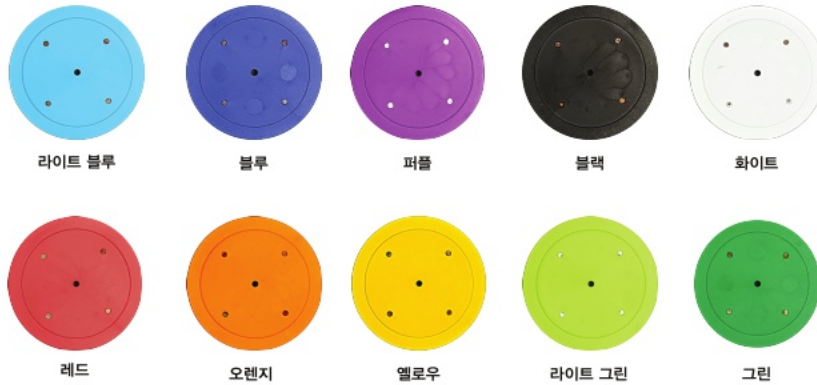

1. 칩 종류

색상

제품명 : 색상칩
 무게 : 11.5g
 직경 : 40mm
 두께 : 3mm

색상

2. 축제/행사 관련 칩 제작 예시 * 실제로 진행된 작업물이 아닌 예시를 위해 작업되었습니다.

봄

여름

가을