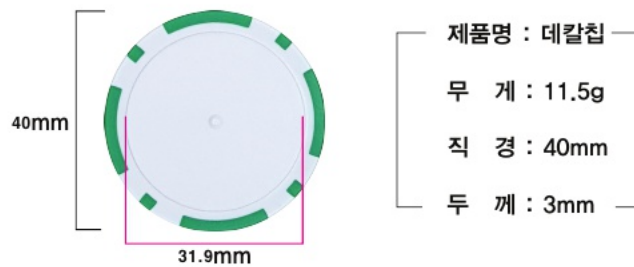

1. 칩 종류

색상

제품명 : 색상칩
 무게 : 11.5g
 직경 : 40mm
 두께 : 3mm

색상

2. 축제/행사 관련 칩 제작 예시 * 실제로 진행된 작업물이 아닌 예시를 위해 작업되었습니다.

봄

여름

가을